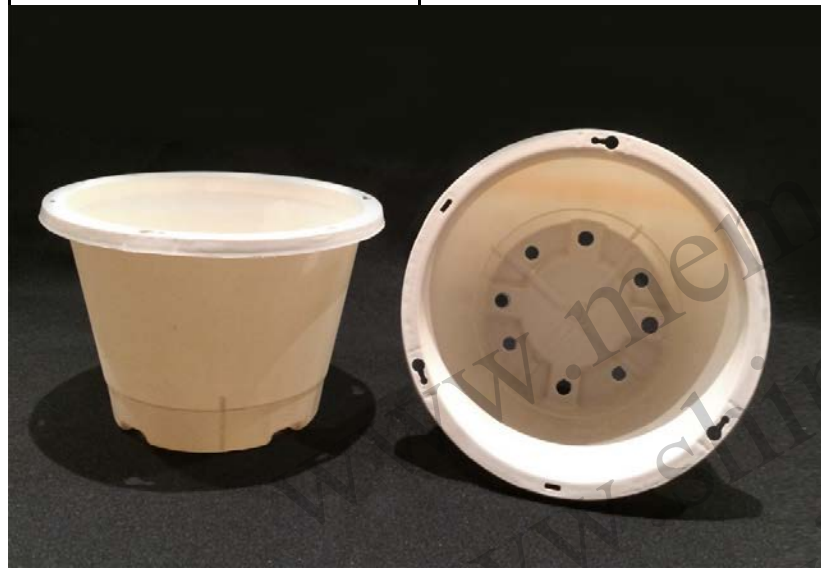

Model / 型號	FP170x113mm-SY
Diameter / 直徑	170mm
Height / 高度	113mm
Weight / 重量	56 g ±10%
Material / 材質	PP

Details about the Carton

Carton					container
Dimensions 外觀尺寸	cubic feet 才	PCS 數量	Net Weight 淨重	Gross Weight 毛重	1 x 20ft container = 235 cartons 1 x 40ft container = 500 cartons 1 x 40ft high container = 570 cartons 1 x 45ft container = 625 cartons
560 x 445 x 440mm	4	234 pcs (3x2x39pcs)	13.11 kgs	14.76 kgs	

Model / 型號	FPA43x400mm-SY	for FP170x113mm-SY(Plant Pots)
Width / 寬度	43mm	
Height / 高度	400mm	
Weight / 重量	15 g ±10%	
Material / 材質	PP	
		

Details about the Carton

Carton					container
Dimensions 外觀尺寸	cubic feet 才	PCS 數量	Net Weight 淨重	Gross Weight 毛重	1 x 20ft container = 235 cartons 1 x 40ft container = 500 cartons 1 x 40ft high container = 570 cartons 1 x 45ft container = 625 cartons
560 x 445 x 440mm	4	468 pcs (12x39pcs)	7.02 kgs	8.67 kgs	