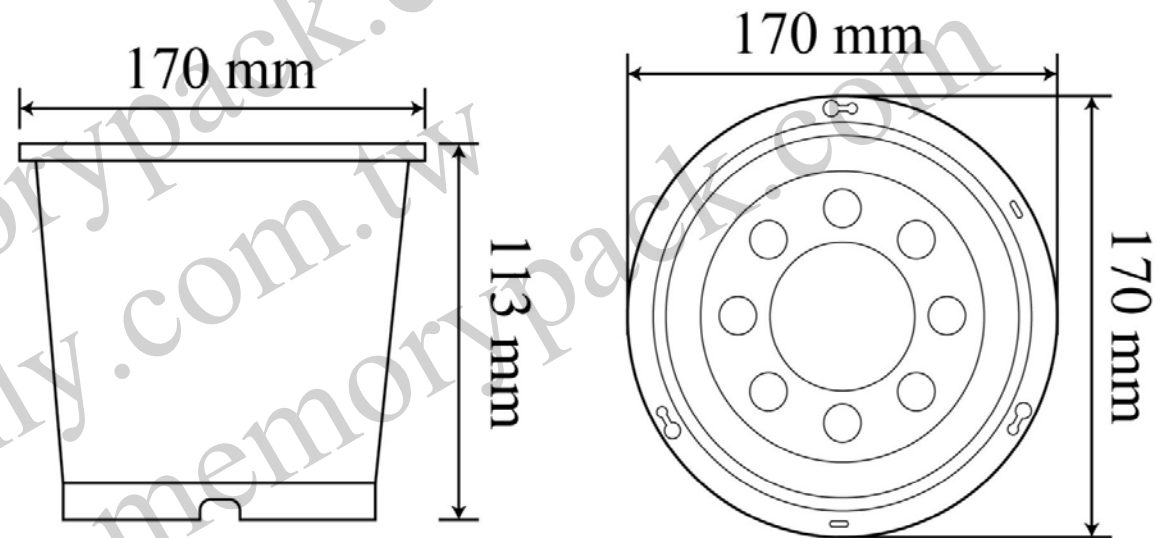

Model / 型號	FP170x113mm-SY
Diameter / 直徑	170mm
Height / 高度	113mm
Weight / 重量	56 g ±10%
Material / 材質	PP

Details about the Carton

Carton					container
Dimensions 外觀尺寸	cubic feet 才	PCS 數量	Net Weight 淨重	Gross Weight 毛重	1 x 20ft container = 235 cartons 1 x 40ft container = 500 cartons 1 x 40ft high container = 570 cartons 1 x 45ft container = 625 cartons
560 x 445 x 440mm	4	234 pcs (3x2x39pcs)	13.11 kgs	14.76 kgs	

Model / 型號	FPA43x400mm-SY	for FP170x113mm-SY(Plant Pots)
Width / 寬度	43mm	
Height / 高度	400mm	
Weight / 重量	15 g ±10%	
Material / 材質	PP	
		

Details about the Carton

Carton					container
Dimensions 外觀尺寸	cubic feet 才	PCS 數量	Net Weight 淨重	Gross Weight 毛重	1 x 20ft container = 235 cartons 1 x 40ft container = 500 cartons 1 x 40ft high container = 570 cartons 1 x 45ft container = 625 cartons
560 x 445 x 440mm	4	468 pcs (12x39pcs)	7.02 kgs	8.67 kgs	